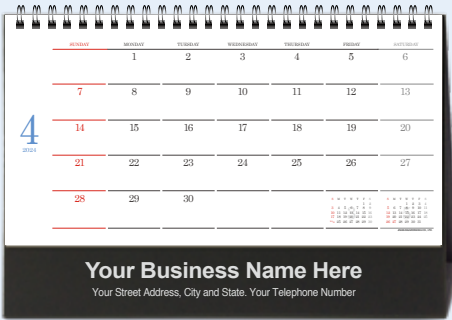

21 Masterpieces

8.3"×5.5"(21cm×14cm)
×14Sheets

U.S. Holidays Indicated

PAPER : Premium Paper "Arte" 250g
BINDING : Wire-O Bound / Hardboard Easel
IMPRINT AREA : 8.3"×1.2"(21cm×3cm)
IMPRINT COLOR : Foil Imprint (Basic Gold)

- Premium Paper Printing
- Foil Imprinting on Both Sides
- Design Artwork, Type Style & Layout
  Typesetters will use their professional expertise on the artwork, type style, ad composition, and design for your calendar unless a particular layout or style is requested.
- Absolute minimum order for imprinting is 100 qty.

- 카렌다 날짜판 [미국용]: 미국 공휴일 기본, 캐나다 공휴일 참고 / 음력(수요일) 표시
- 카렌다 받침대 상호 인쇄 시 금색, 은색 중 색상을 선택하여 박 인쇄 가능합니다.