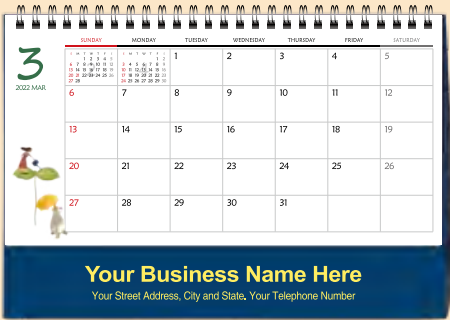

24 Illustration

8.3"×5.5"(21cm×14cm)
×14Sheets

U.S. Holidays Indicated

PAPER : Coated Matte 250g
BINDING : Wire-O Bound / Hardboard Easel
IMPRINT AREA : 8.3"×1.2"(21cm×3cm)
IMPRINT COLOR : Foil Imprint (Basic Silver)

- **Foil Imprinting on Both Sides**
- **Design Artwork, Type style & Layout**
  Typesetters will use their professional expertise on the artwork, type style, ad composition, and design for your calendar unless a particular layout or style is requested.
- **Absolute minimum order for Imprinting is 100 qty.**