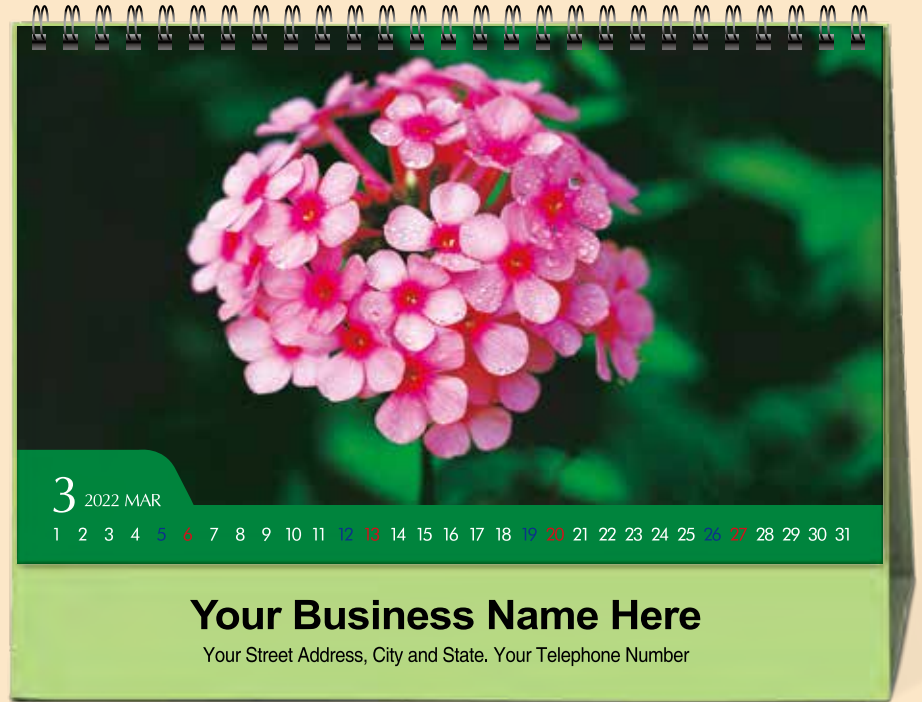

20 Wild Flower

10.2"×7.5"(26cm×19cm)
×16Sheets

U.S. Holidays Indicated

PAPER : Coated Gloss 250g
BINDING : Wire-O Bound / Hardboard Easel
IMPRINT AREA : 10.2"×1.2"(26cm×3cm)
IMPRINT COLOR : Foil Imprint (Basic Black)

- **Foil Imprinting on Both Sides**
- **Design Artwork, Type style & Layout**
  Typesetters will use their professional expertise on the artwork, type style, ad composition, and design for your calendar unless a particular layout or style is requested.
- **Absolute minimum order for Imprinting is 100 qty.**