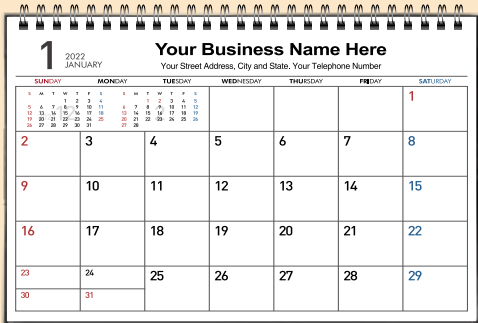

17

World Fantasy 월드 판타지

11.7"×8.3"(29.7cm×21cm)
×16Sheets

Korean and U.S. Holidays indicated

용 지 : 아트지 250g
제 본 : 트윈스프링 / 크로스방식 받침대
쇄입란 : 9.2"×1.2"(23.5cm×3cm)
인 쇄 : 기본 인쇄색상은 먹색이며, 1도 추가 시
30센트가 추가됩니다. (100부 이상 가능)
컬러인쇄는 마지막 페이지 참조.

1. Every Sheet Imprinting
   - Design Artwork, Type style & Layout
2. Typesetters will use their professional expertise on the artwork, type style, ad composition, and design for your calendar unless a particular layout or style is requested.
3. Absolute minimum order for Imprinting is 100 qty.