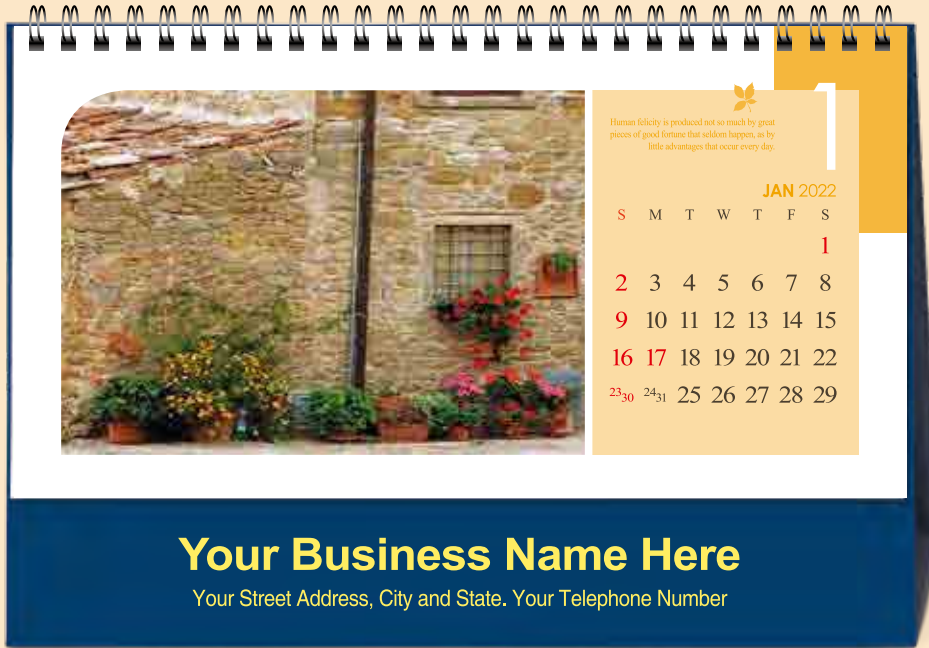

U.S. Holidays Indicated

PAPER : Coated Gloss 250g
BINDING : Wire-0 Bound / Hardboard Easel
IMPRINT AREA : 8.3"x1.2" (21cm×3cm)
IMPRINT COLOR : Foil Imprint (Basic Gold)

- **Foil Imprinting on Both Sides**
- **Design Artwork, Type style & Layout**
  Typesetters will use their professional expertise on the artwork, type style, ad composition, and design for your calendar unless a particular layout or style is requested.
- **Absolute minimum order for Imprinting is 100 qty.**

25 Windows

8.3"x5.5" (21cm×14cm)
×14 Sheets